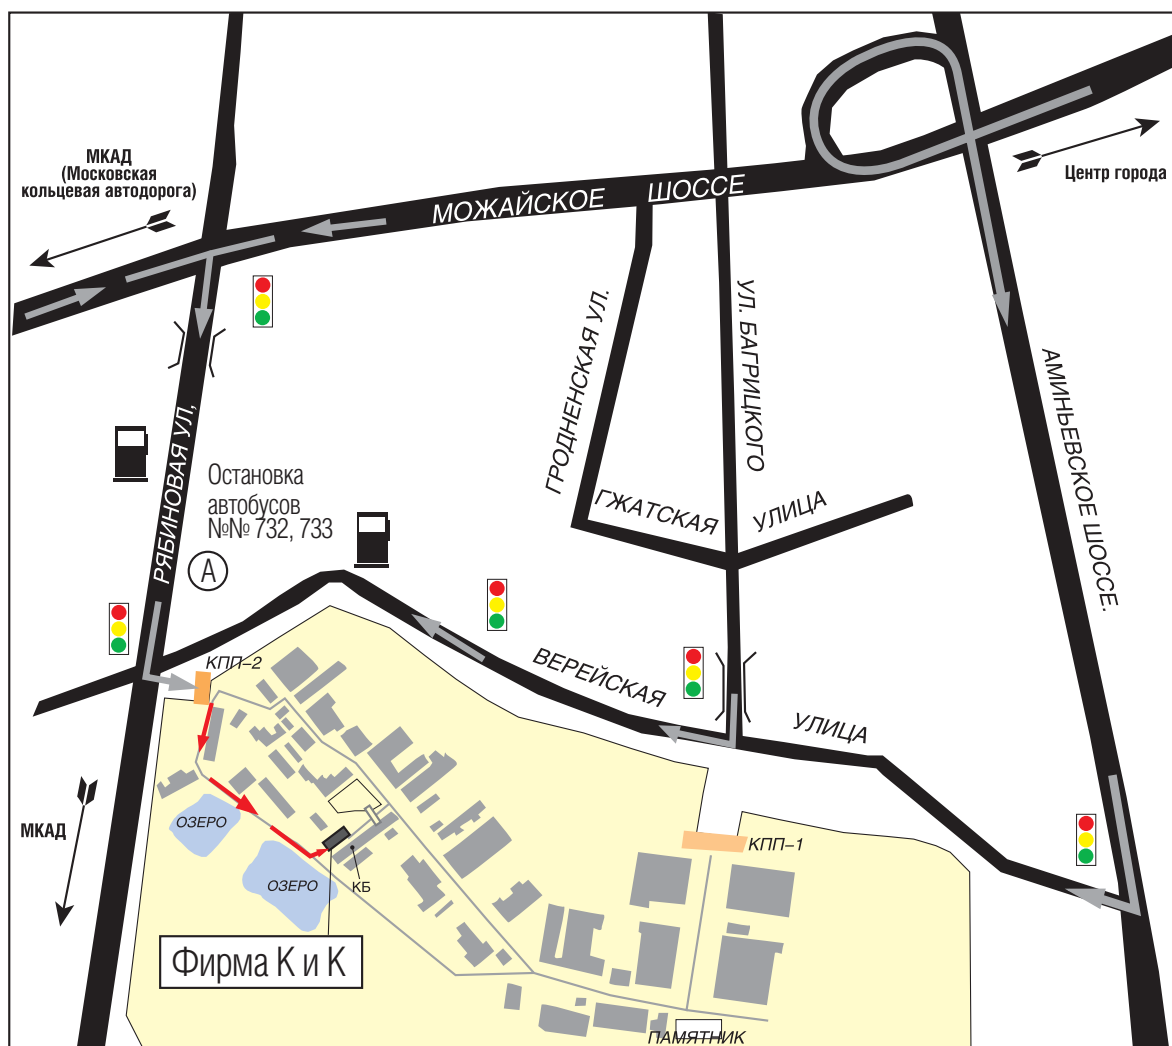

121357 г. Москва,
ул. Верейская д.29а, стр.5 (территория завода МРТЗ) (м. Кунцевская)
Внутр. телефон: 93-82
Время работы КПП: с 9.00 до 17.00
Перерыв на обед (КПП): с 12.00 до 13.00

Как пройти:

Двухэтажное отдельно стоящее здание из красного кирпича за КБ около озера).

Въезд на автотранспорте: Въезд на автотранспорте через КПП-2.

Проезд на городском транспорте: станция метро "Кунцевская" (выход в сторону первого вагона, если ехать из центра), выход из метро направо, через 70 метров остановка автобусов №№ 732, 733. Ехать до остановки "Завод КИМ". Вернуться на 100 метров обратно, до проходной КПП № 2 МРТЗ (угол ул. Рябиновая и ул. Верейская).