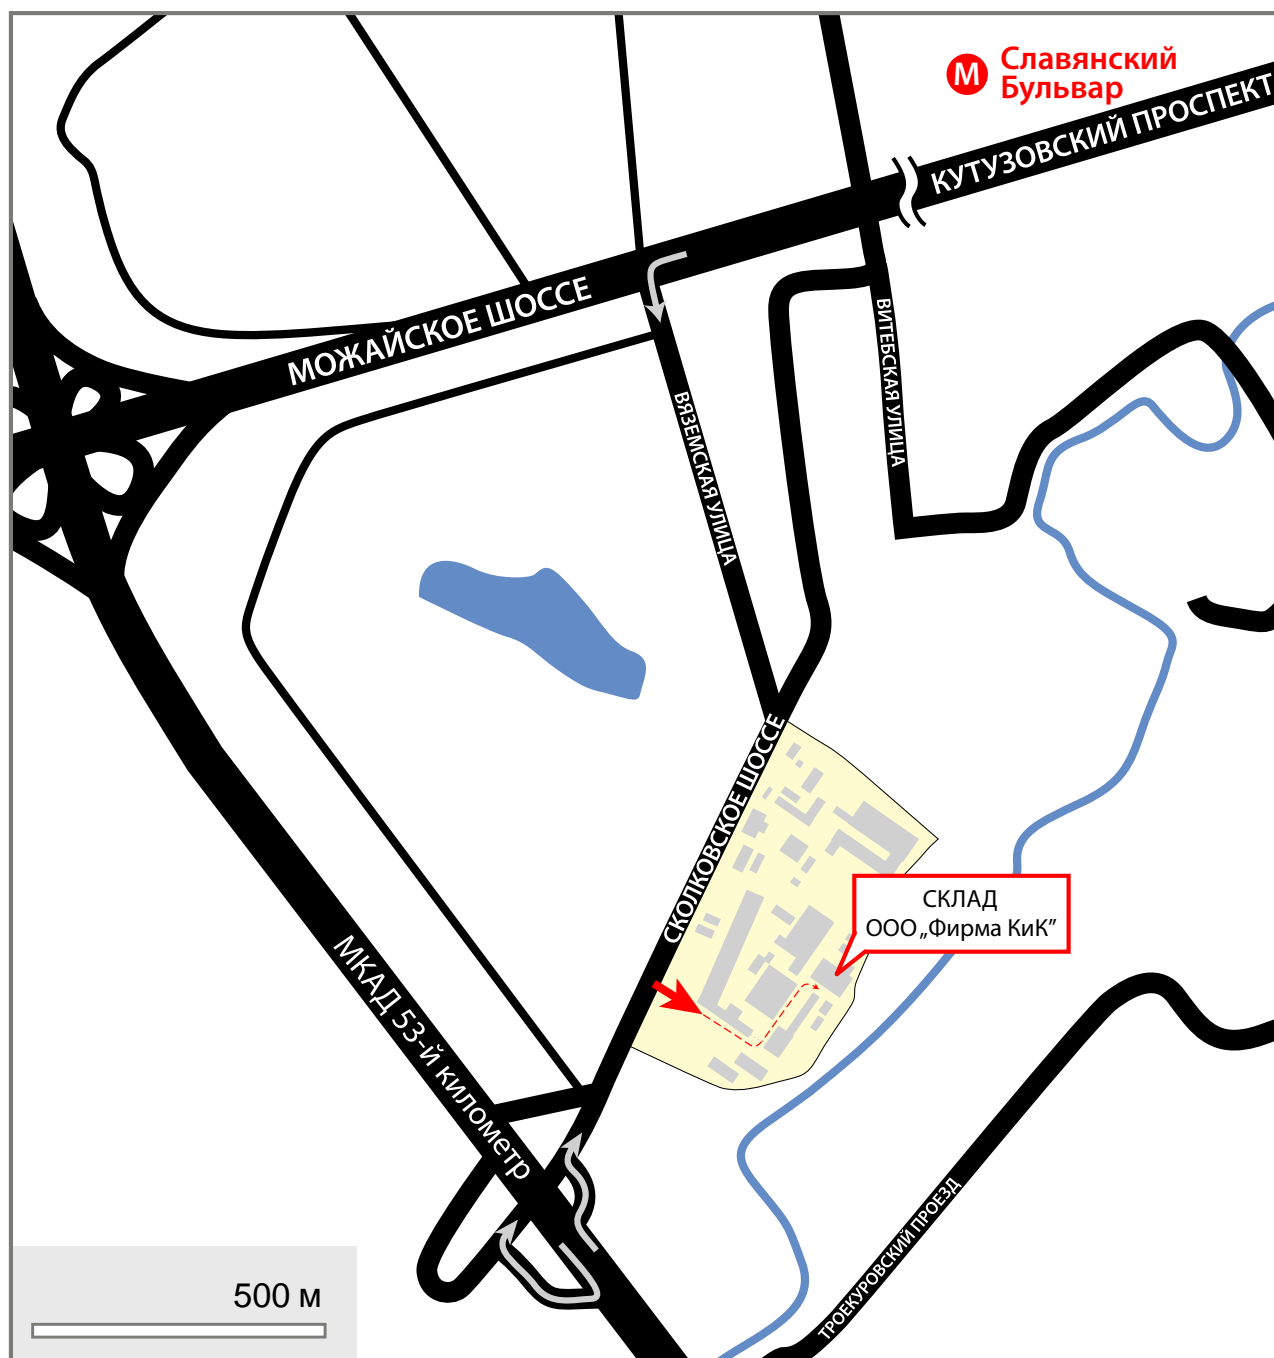

Адрес склада „Фирма КиК“ ООО.

121353, г. Москва,
Сколковское шоссе, д.31, стр.19
Городской телефон: (495) 446-38-74
Время работы: с 9.00 до 18.00

Проезд на городском транспорте:

Станция метро "Кунцевская" (выход в сторону первого вагона, если ехать из центра), выход из метро налево. Далее на автобусах №№ 867,612,205 до остановки „Сколковское шоссе, дом 31“.